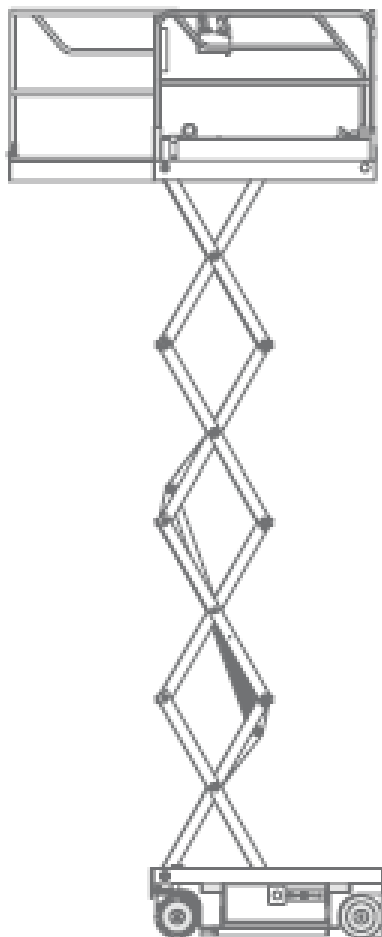

Elektro

## Scherenbühne Elektro 12,5m

Hollandlift X-105EL16

Arbeitshöhe bis max.	12,50 m
Plattformhöhe bis max.	10,50 m
Traglast	500 kg
Plattformgröße	3,25 / 1,43 m
Erweiterbar auf	4,50 / 1,43 m
Antrieb	Elektro
Ladegerät	230 V
Länge / Breite / Höhe	3,54 / 1,56 / 2,77 m
Eigengewicht	4820 kg
Transportmöglichkeit	auf LKW oder Tieflader

### Besonderheiten:

- Weiße Bereifung
- Plattformausschub 1,25 m
- klappbares Geländer, Höhe abgeklappt 2,00 m